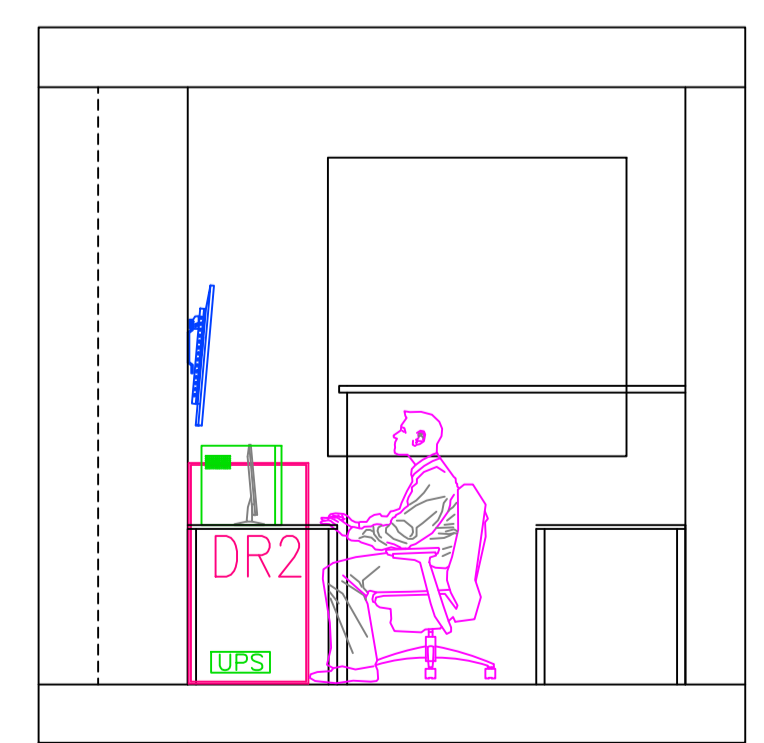

# Lipany

LEGENDA:

- UPS UPS do racku, zálohovanie zariadení
- HDMI 2.0 k panelom, DVI/HDMI k monitorom
- 1 x F/UTP kábel 4x2xAWG24, cat.6, v žlabe, patch kábel cat.6
- 1 x CYKY 3x2,5, napájanie zariadení
- Existujúce prepojenie
- Káblové trasy, žlaby
- PDU PDU napájací panel, rozbočovač napájania 230V

SCHÉMA