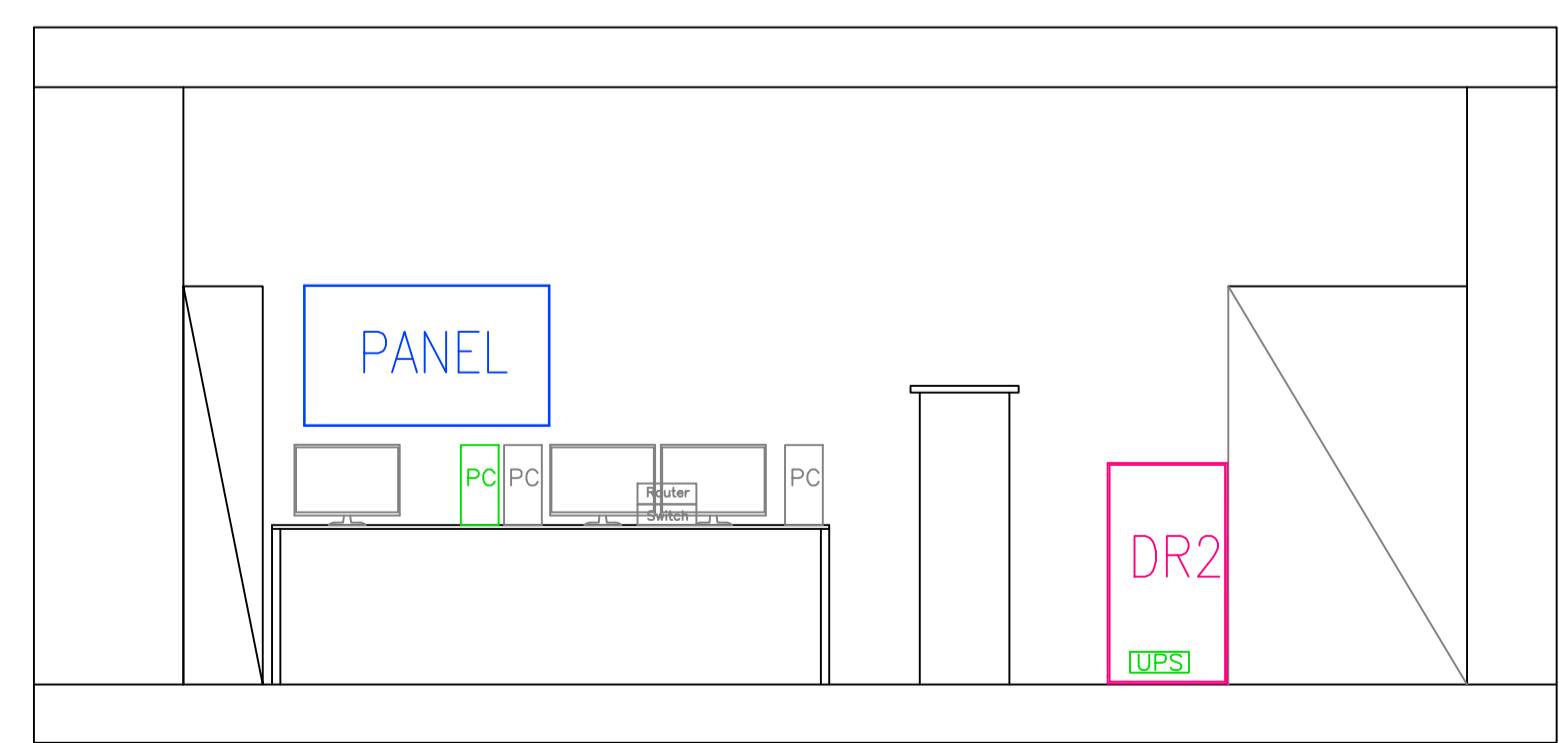

# Lipany

LEGENDA:

- UPS UPS do racku, zálohovanie zariadení
- HDMI 2.0 k panelom, DVI/HDMI k monitorom
- 1 x F/UTP kábel 4x2xAWG24, cat.6, v žlabe, patch kábel cat.6
- 1 x CYKY 3x2,5, napájanie zariadení
- Existujúce prepojenie
- Káblové trasy, žlaby
- PDU PDU napájací panel, rozbočovač napájania 230V

SCHÉMA