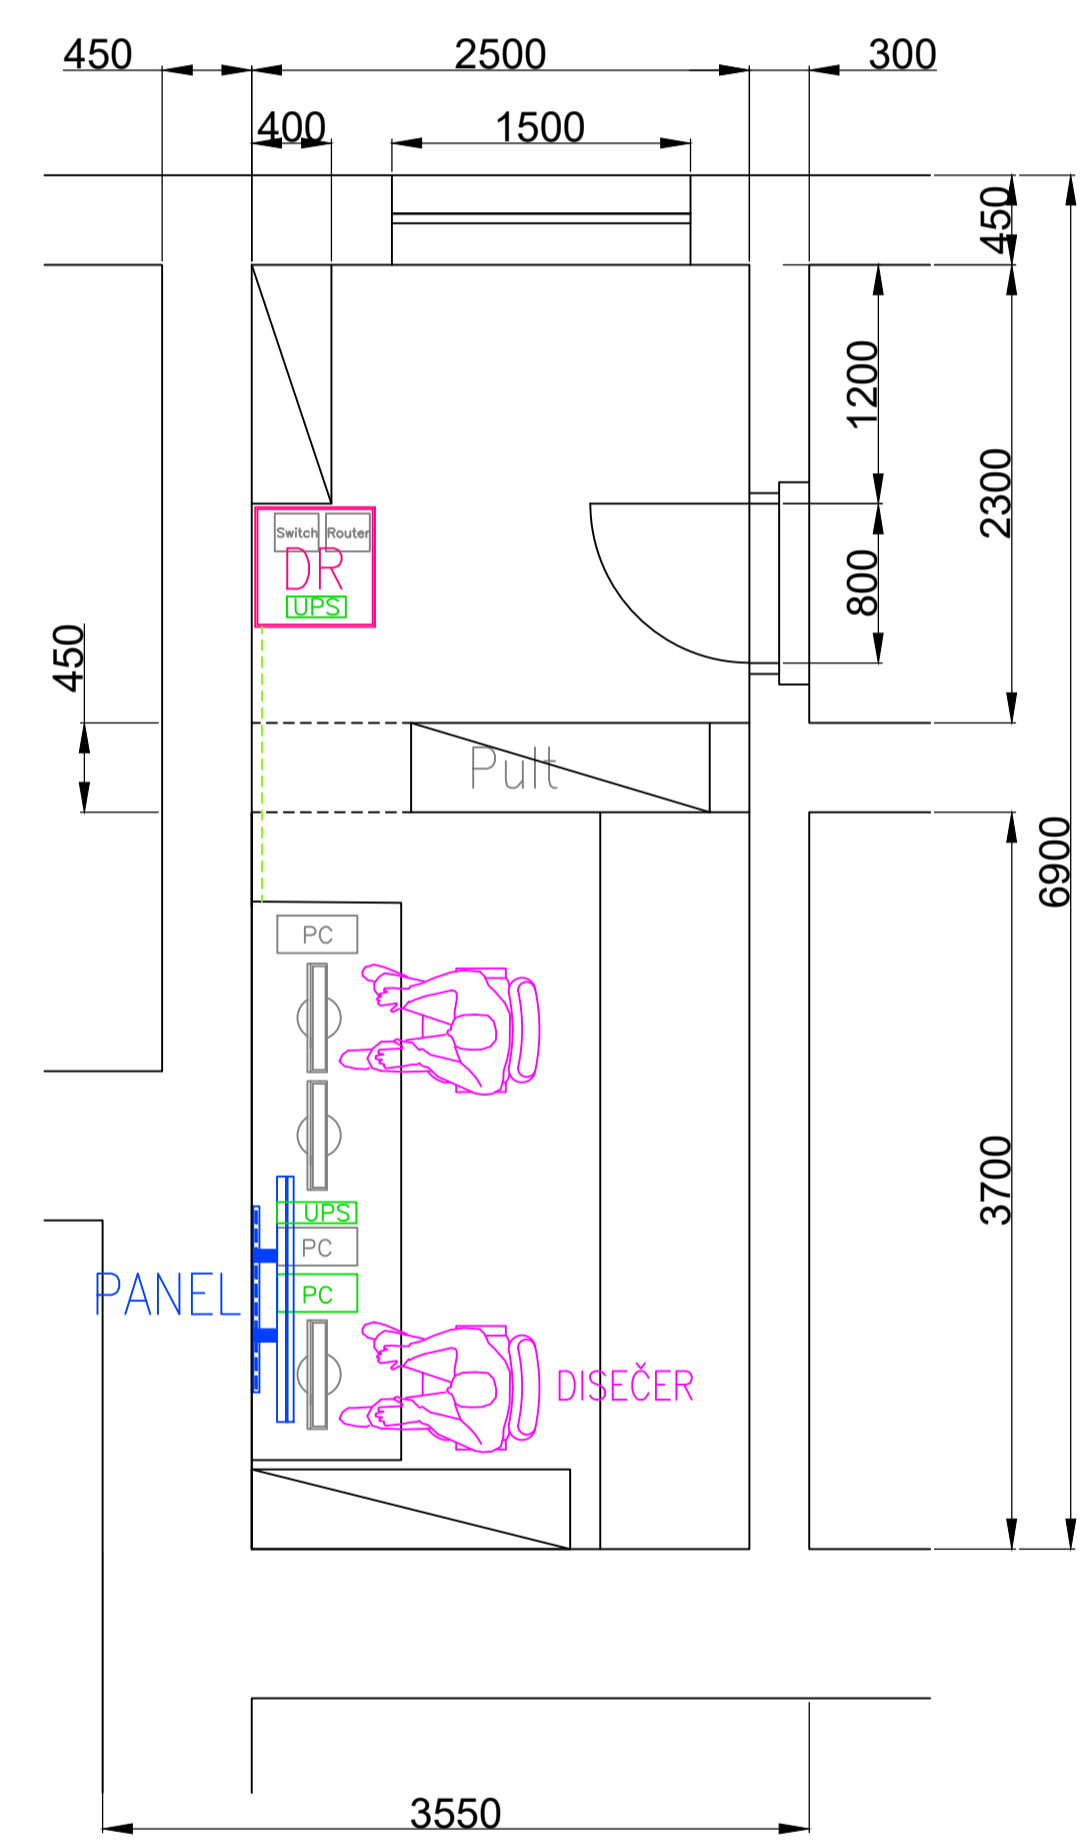

# Lipany

LEGENDA:

- UPS UPS do racku, zálohovanie zariadení
- HDMI 2.0 k panelom, DVI/HDMI k monitorom
- 1 x F/UTP kábel 4x2xAWG24, cat.6, v žlabe, patch kábel cat.6
- 1 x CYKY 3x2,5, napájanie zariadení
- Existujúce prepojenie
- Káblové trasy, žlaby
- PDU PDU napájací panel, rozbočovač napájania 230V

SCHÉMA